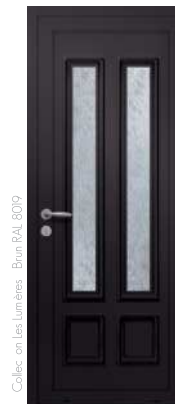

Plomb V4,3 bleu

Collec. on Les Lumières Brun RAL 8019

ALCOR 2L

Vitrage Delta clair, moulures embouties