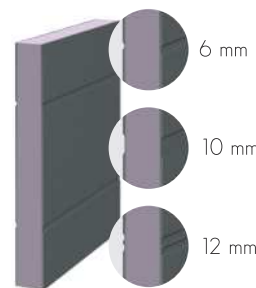

### LES LINÉAIRES

Le rainurage des modèles Les Linéaires est embouti en «V» pour un relief au rendu plus prononcé.

Collec. ton Les Linéaires • Vert AL 6005

**EQUERRE**  
ainures em outles

Collec. ton Les Linéaires • Bleu Canon 3.5 • é allés

**FIGURE**  
ainures em outles