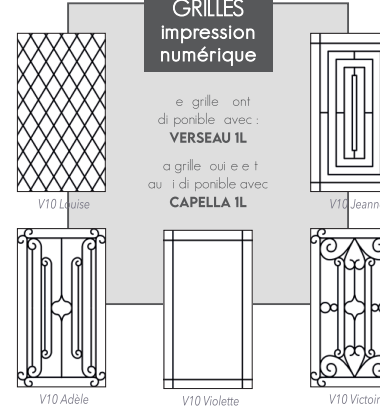

NOUVEAUTÉ

Découvrez nos GRILLES impression numérique

Les grilles ont di ponible avec :
VERSEAU 1L
ou i di ponible avec
CAPELLA 1L